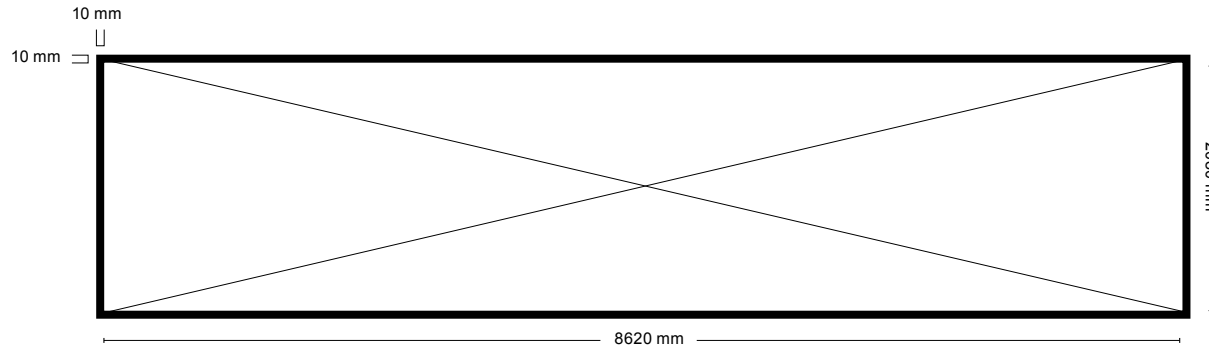

NØRREPORT - NEDGANG FRA TRANSFERTUNNELLEN - 7.C

MEDIE

Format
B: 8620 mm × H: 2080 mm

Opløsning
min. 500dpi.

TIL GRAFIKEREN

TRYKKLAR(E) FIL(ER)

Layout laves i forholdet 1:10

Min. opløsning på 500dpi.