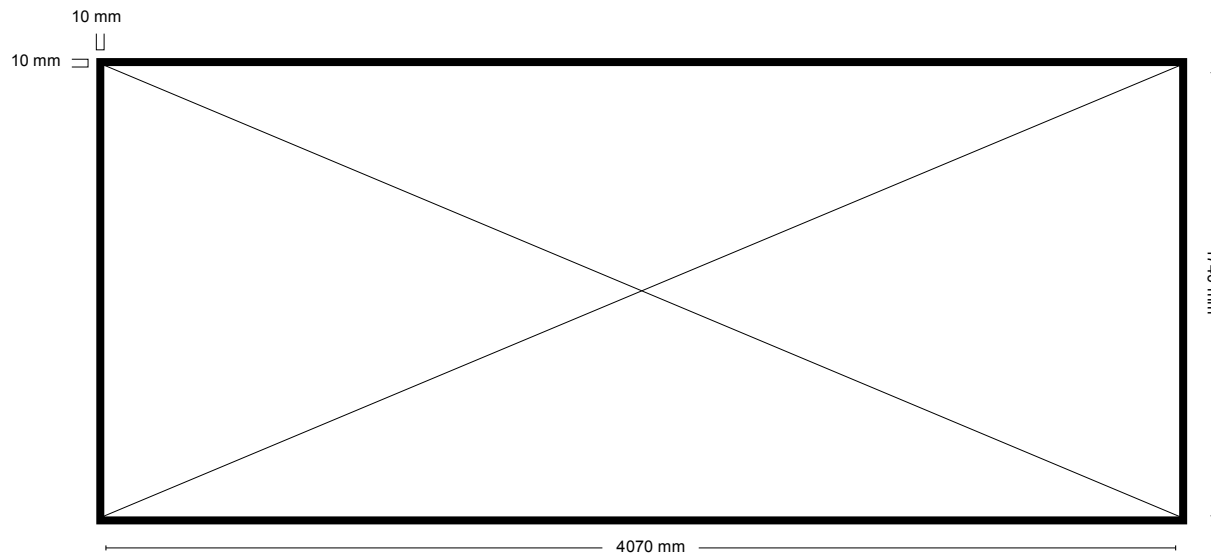

NØRREPORT - NEDGANG FRA KØBMAGERGADE - 7.M

MEDIE

Format
B: 4070 mm × H: 1740 mm

Opløsning
min. 500dpi.

TIL GRAFIKEREN

TRYKKLAR(E) FIL(ER)

Layout laves i forholdet 1:10

Min. opløsning på 500dpi.

Eventuel bundfarve skal altid gå til kant.

Dokumentet skal leveres som printklar PDF, hvor farver og billeder er konverteret til CMYK.

Al tekst skal vektoriseres.

Filen SKAL indeholde skæremærker, samt 10 mm til beskæring.

Filerne navngives som:

år_uge_ordrenummer_IDnr_medie_station_annoncør.

F.eks.

2018_22_50000_7.M_Pandevæg_Nørreport_Coca Cola

Den tryklare fil uploades via følgende link:

www.afajcdecaux.dk/upload

AFA JCDecaux står for produktion og levering.