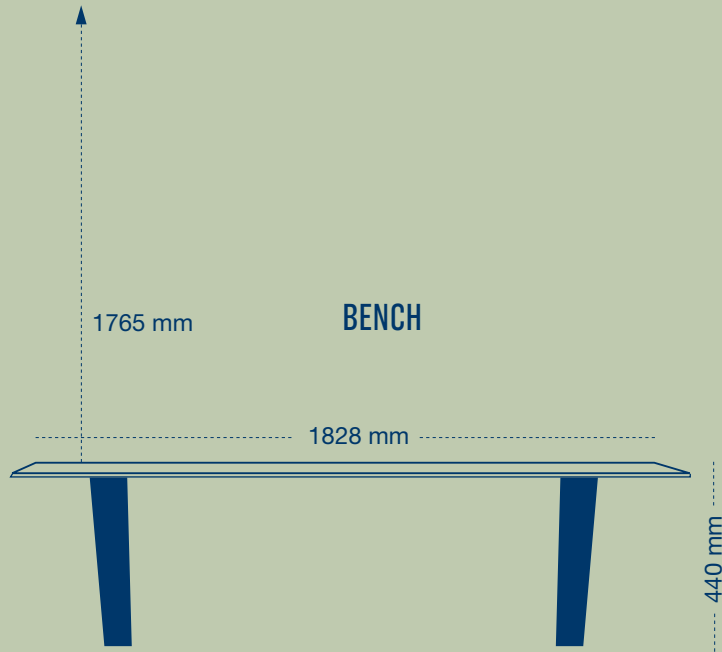

INSIDE

ILLUSTRATIONS